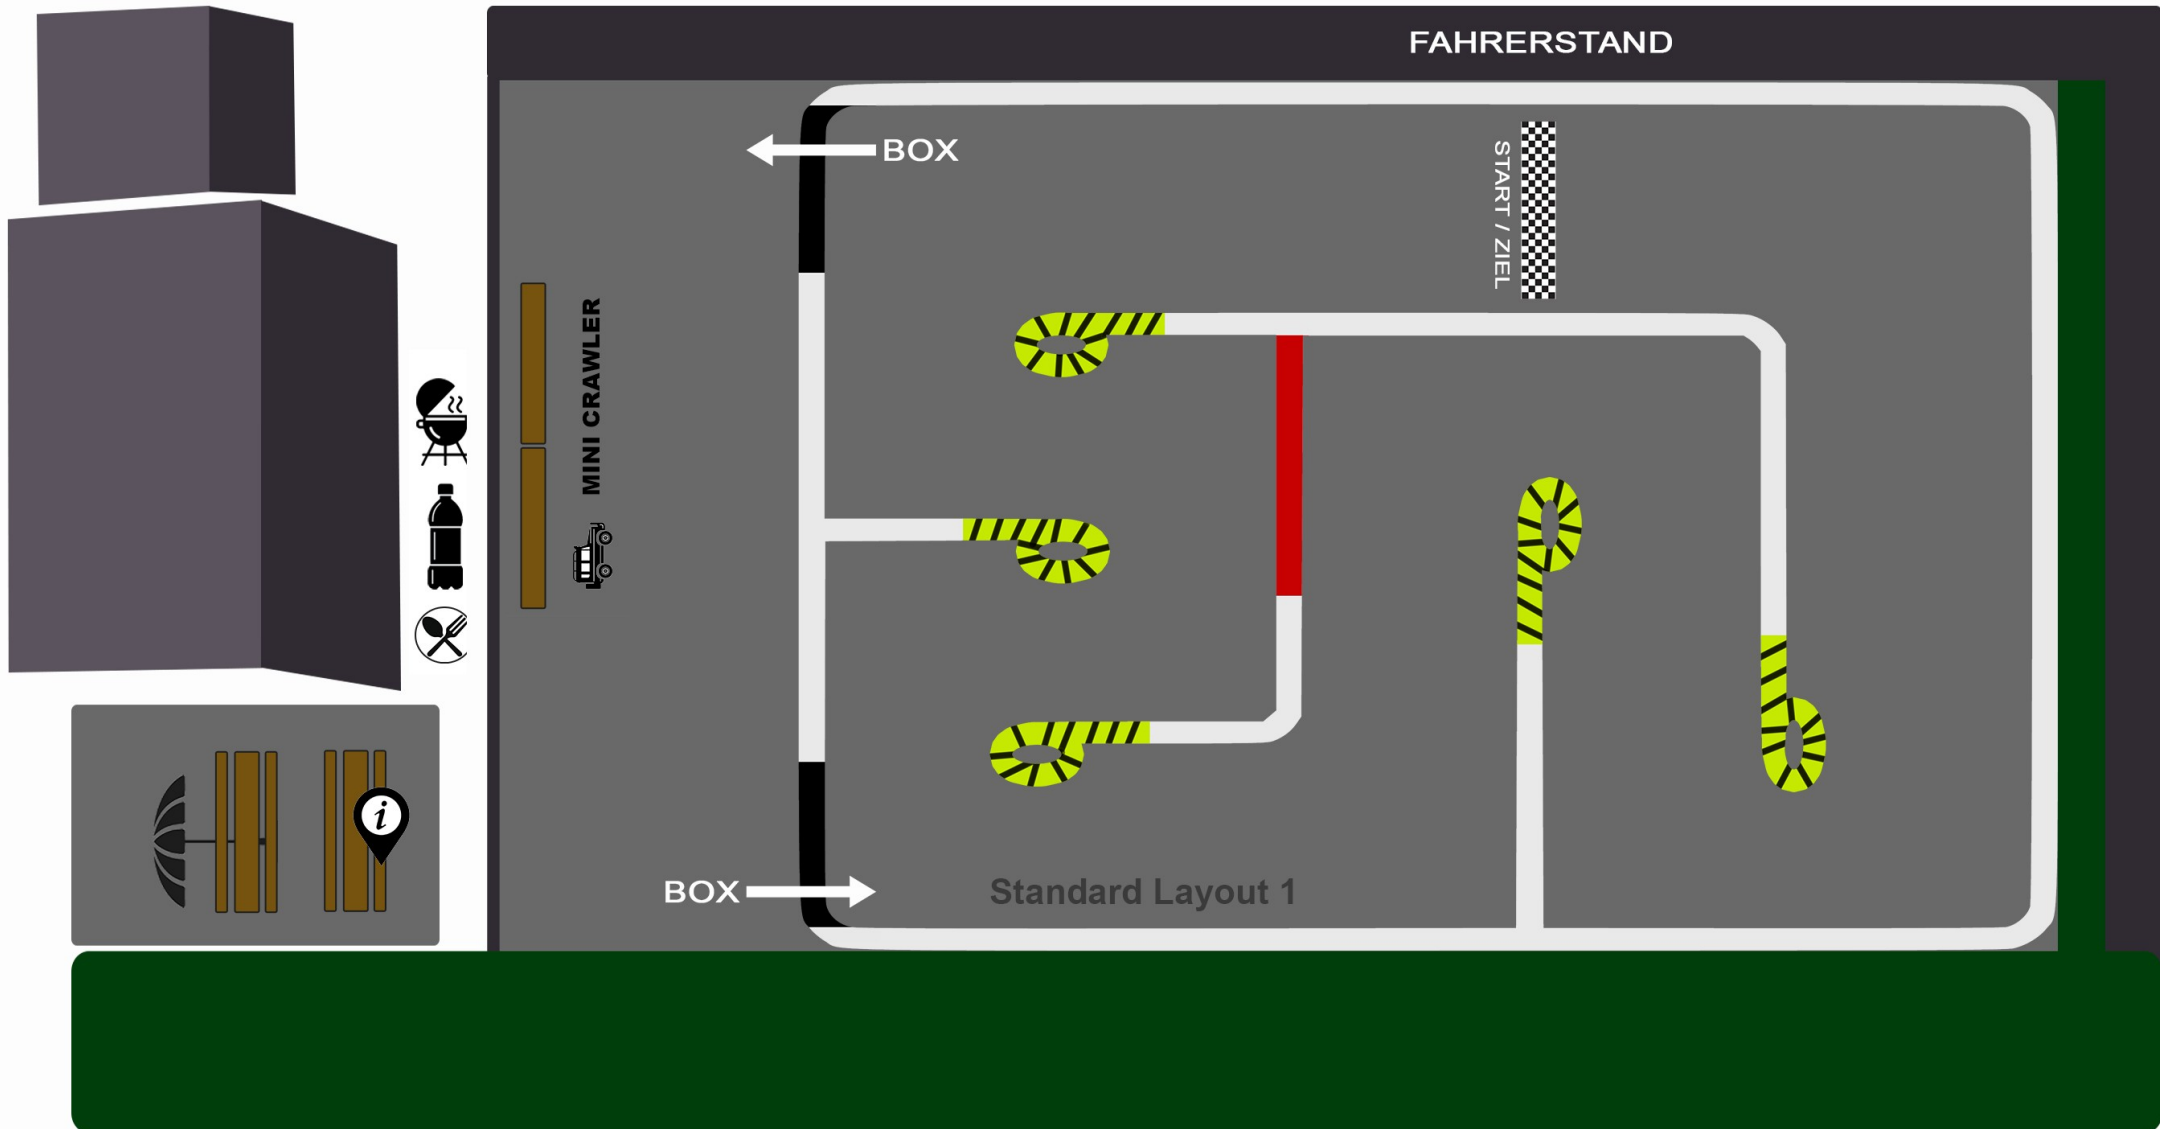

# RC-Glattbahn Strecke Bruckberg

**Offener Fahrtag** mit Testfahrten. **Fahrgebühr 5,- EUR** (für Gäste)